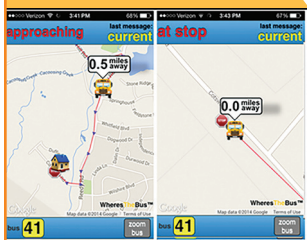

TRACK YOUR CHILD'S SCHOOL BUS WITH **WHERESTHEBUS™**

Eliminate the stress of missing the bus with The School District of Lee County's **WheresTheBus™ app!** Using GPS technology, **this app will show you and your child how many miles your bus is from the bus stop.** This app is available on PC, Apple iOS and Android.

SIGN UP FOR **WHERESTHEBUS™** TODAY!

Signing up is free and the app is secure as all parent and guardian information is checked and validated.

1. Go to **www.WheresTheBus.com**
2. In the **Parents** section on the left, click on the **"Set up account"** button
3. When prompted, **select Lee County Schools**
4. **Enter** parent and student information (ID # and Bus #)
5. Once your information is validated, **you will receive an e-mail with instructions and download information**

UBIQUE EL AUTOBÚS ESCOLAR DE SU HIJO CON **WHERESTHEBUS™**

¡Elimine el estrés de perder el autobús con la **aplicación WheresTheBus™** del Distrito Escolar del Condado de Lee! Usando la tecnología GPS, **esta aplicación les mostrará a usted y a su hijo a cuántas millas de distancia está su autobús de la parada de autobús.** Esta aplicación está disponible para PC, Apple iOS y Android.

¡REGÍSTRATE HOY PARA **WHERESTHEBUS™!**

La inscripción es gratuita y la aplicación es segura ya que la información de los padres y tutores se verifica y valida.

1. Vaya a **www.WheresTheBus.com**
2. **En la sección de Padres** a la izquierda, haga clic en el botón **“Configurar cuenta”**
3. Cuando se le solicite, **seleccione las escuelas del Condado de Lee**
4. **Ingrese** información de padres y estudiantes (ID# y Bus#)
5. Una vez que se valida su información, **recibirá un correo electrónico con instrucciones e información de descarga**