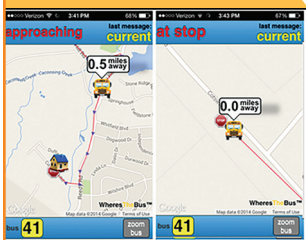

TRACK YOUR CHILD'S SCHOOL BUS WITH **WHERESTHEBUS™**

Eliminate the stress of missing the bus with The School District of Lee County's **WheresTheBus™ app!** Using GPS technology, **this app will show you and your child how many miles your bus is from the bus stop.** This app is available on PC, Apple iOS and Android.

SIGN UP FOR **WHERESTHEBUS™** TODAY!

Signing up is free and the app is secure as all parent and guardian information is checked and validated.

1. Go to **www.WheresTheBus.com**
2. In the **Parents** section on the left, click on the **"Set up account"** button
3. When prompted, **select Lee County Schools**
4. **Enter** parent and student information (ID # and Bus #)
5. Once your information is validated, **you will receive an e-mail with instructions and download information**

UBIQUE EL AUTOBÚS ESCOLAR DE SU HIJO CON **WHERESTHEBUS™**

¡Elimine el estrés de perder el autobús con la **aplicación WheresTheBus™** del Distrito Escolar del Condado de Lee! Usando la tecnología GPS, **esta aplicación les mostrará a usted y a su hijo a cuántas millas de distancia está su autobús de la parada de autobús.** Esta aplicación está disponible para PC, Apple iOS y Android.

¡REGÍSTRATE HOY PARA **WHERESTHEBUS™!**

La inscripción es gratuita y la aplicación es segura ya que la información de los padres y tutores se verifica y valida.

1. Vaya a **www.WheresTheBus.com**
2. **En la sección de Padres** a la izquierda, haga clic en el botón **“Configurar cuenta”**
3. Cuando se le solicite, **seleccione las escuelas del Condado de Lee**
4. **Ingrese** información de padres y estudiantes (ID# y Bus#)
5. Una vez que se valida su información, **recibirá un correo electrónico con instrucciones e información de descarga**